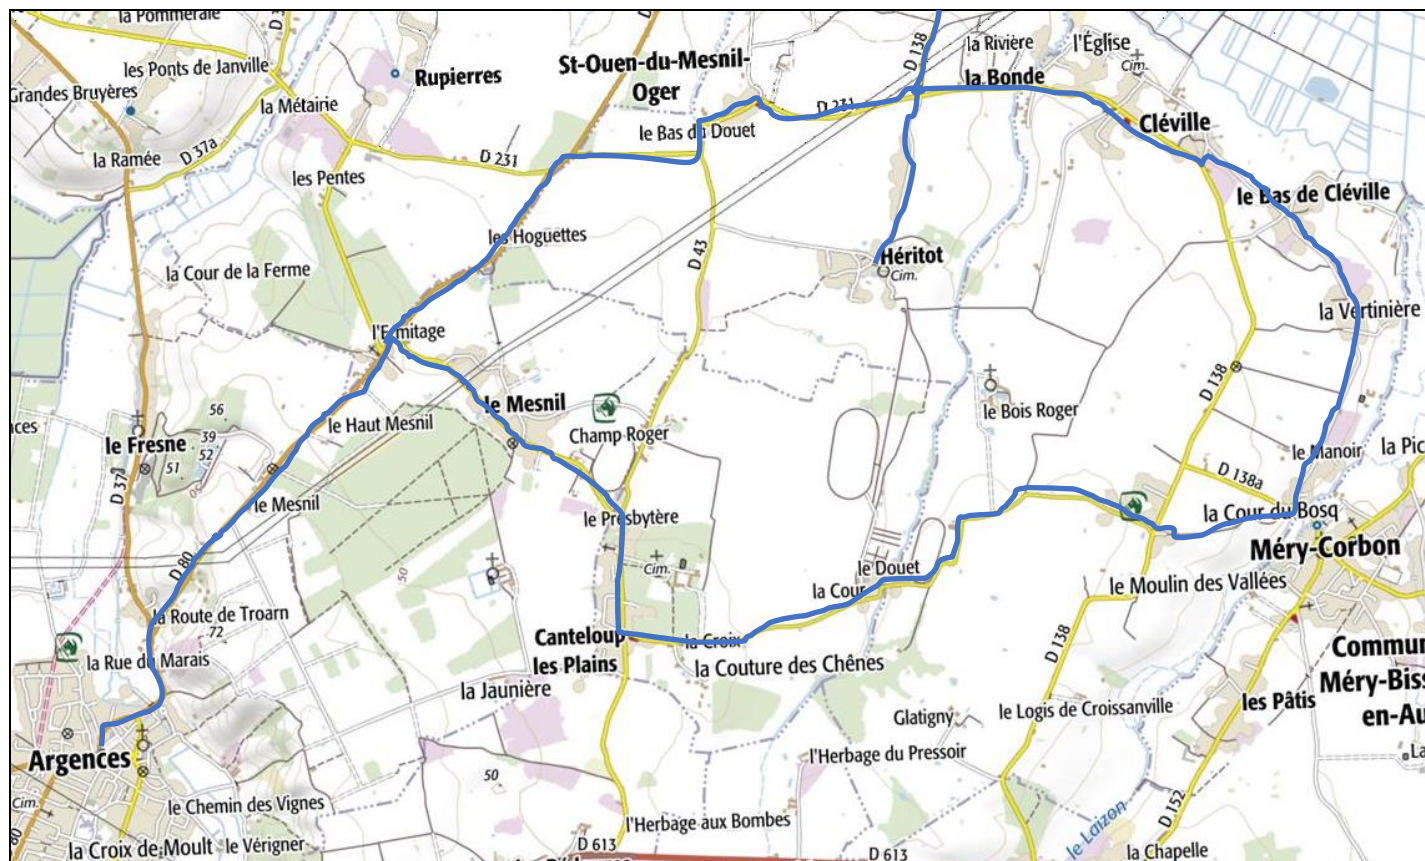

Matin

Lundi - mardi - mercredi - jeudi - vendredi

COMMUNES	ARRETS	HORAIRES
Argences	Départementale 80	7.15
	Le Mesnil Abri	7.20
Canteloup	Place de Canteloup	7.22
Cléville	Le Perreux	7.31
	Fromagerie	7.32
	Fromagerie bis	7.34
	La Vertinière	7.36
	Le bas de Cléville	7.38
	La Vierge	7.42
Saint Ouen du Mesnil Oger	Héritot	7.46
	Hernetot	7.50
	Le Bourg	7.54
Argences	Collège	8.01
	Ecole Primaire	8.04