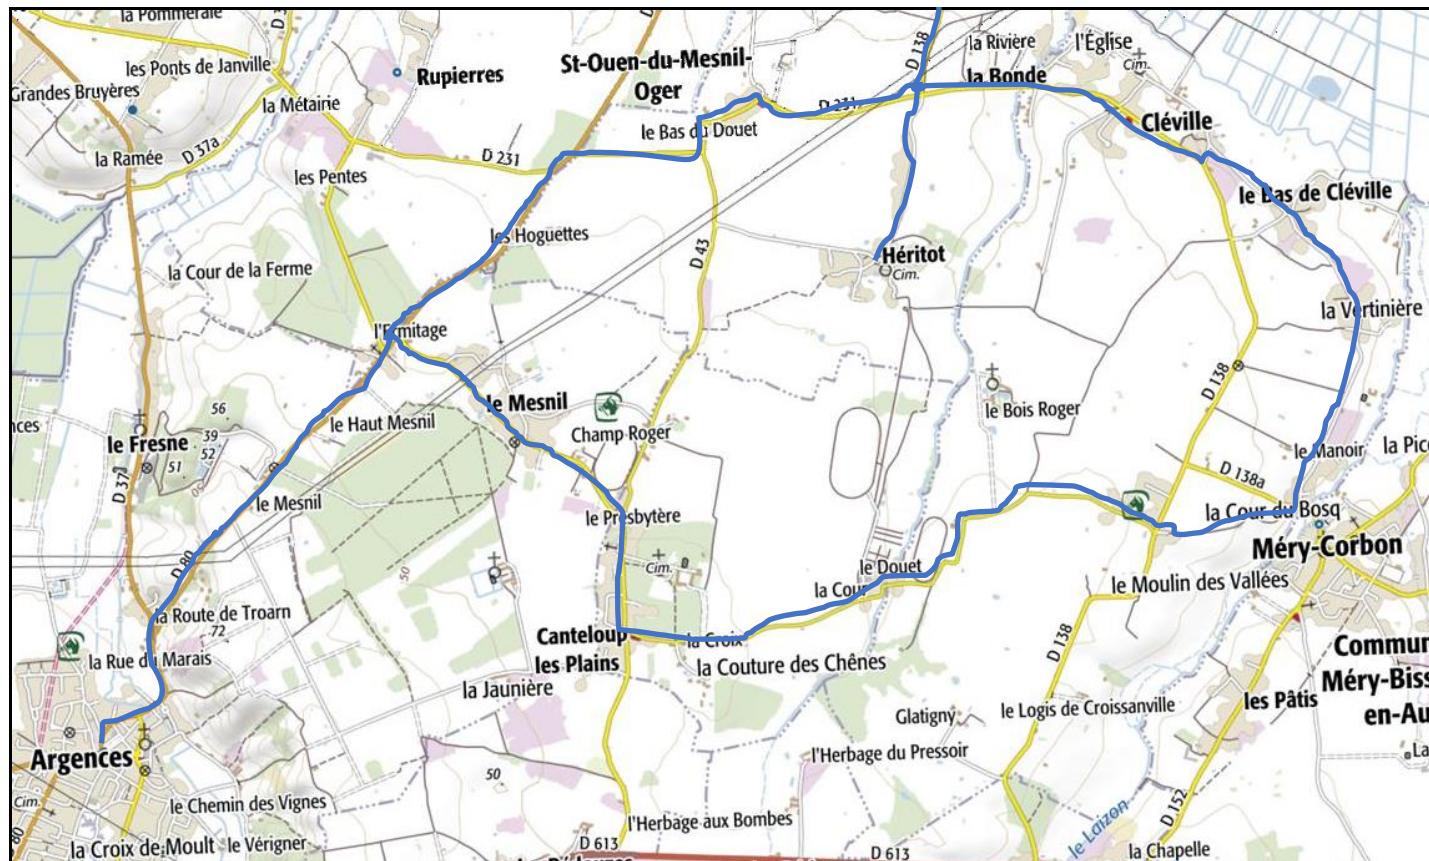

Soir

Lundi - mardi - jeudi - vendredi

COMMUNES	ARRETS	HORAIRES
Argences	Ecole Primaire	16.45
	Collège	16.55
	Départementale 80	16.58
	Le Mesnil Abri	17.05
Canteloup	Place de Canteloup	17.10
Cléville	Le Perreux	17.20
	Fromagerie	17.22
	Fromagerie bis	17.24
	La Vertinière	17.26
	Le bas de Cléville	17.28
	La Vierge	17.30
Saint Ouen du Mesnil Oger	Héritot	17.35
	Hernetot	17.40
	Le Bourg	17.44