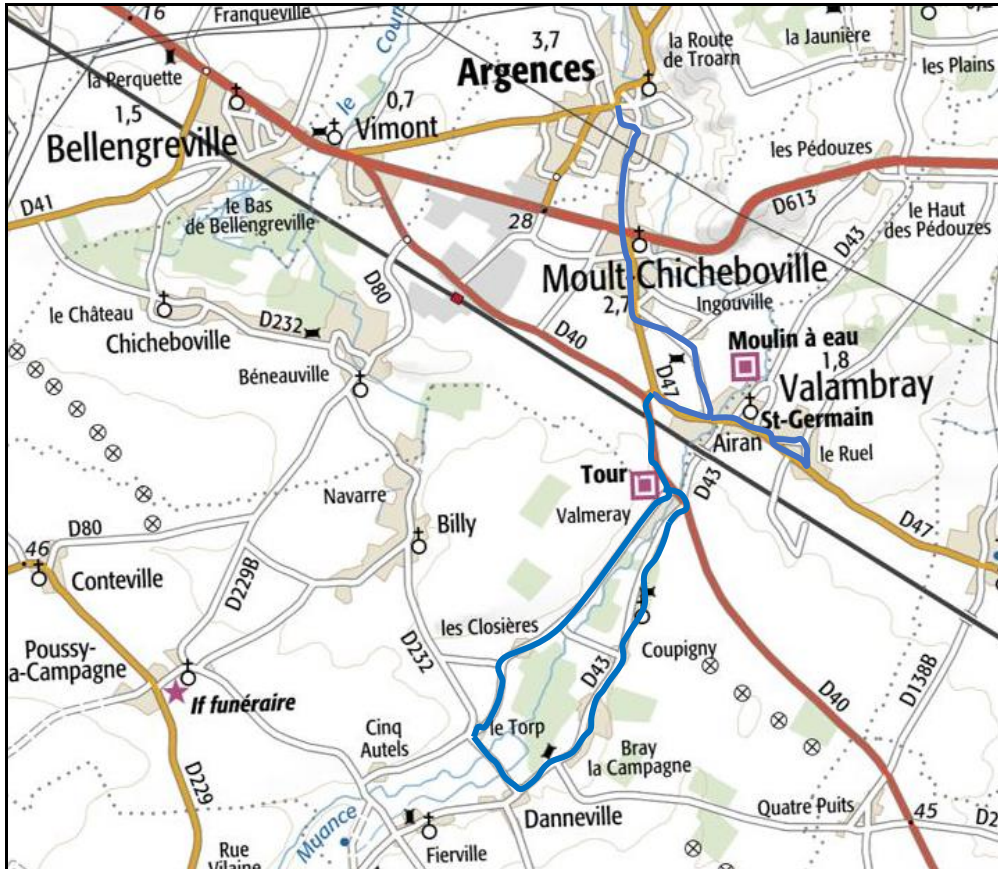

**Ligne 1102**

**Soir**

**Lundi - mardi - jeudi - vendredi**

COMMUNES	ARRETS	HORAIRES
Argences	Collège	15.00
Moulton	Mairie	15.05
	Thuyas	15.07
	Pakoslaw	15.09
	Ingouville	15.14
Airan	La Tringale	15.16
	Mairie	15.18
	Le Ruel	15.23
Moulton	Valmeray	15.29
Airan	L'Ormelet	15.31
Billy	La Ferme des Closières	15.33
	Le Torp	15.35
Fierville-Bray	Ecole	15.39
Airan	Coupigny	15.41