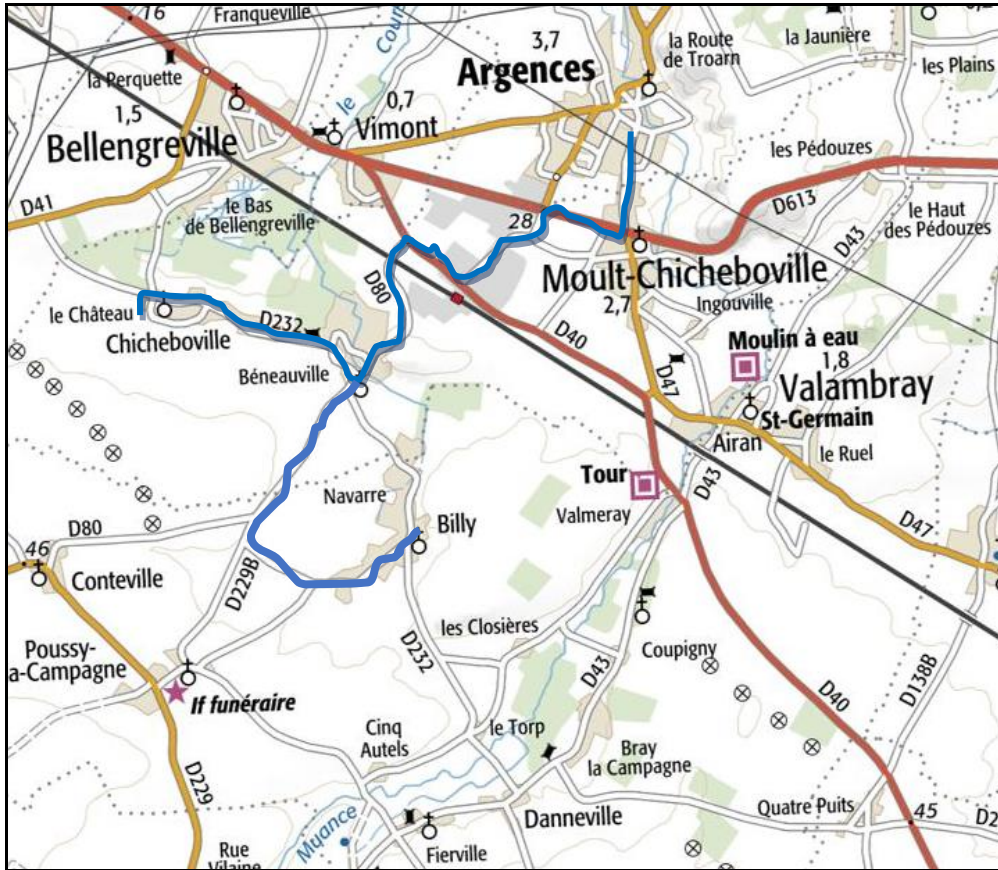

Ligne 1103

Soir

Lundi - mardi - jeudi – vendredi

COMMUNES	ARRETS	N°	HORAIRES
Argences	Collège	1	15.00
Moulton	Rue de la gare	2	15.05
Chicheboville	Béneauville	3	15.10
	Prempain	4	15.13
	Lotissement	5	15.18
	Mairie	6	15.20
	Ecole	7	15.23
Billy	Cimetière	8	15.30
	Salle des Fêtes	9	15.32
	Eglise	10	15.35