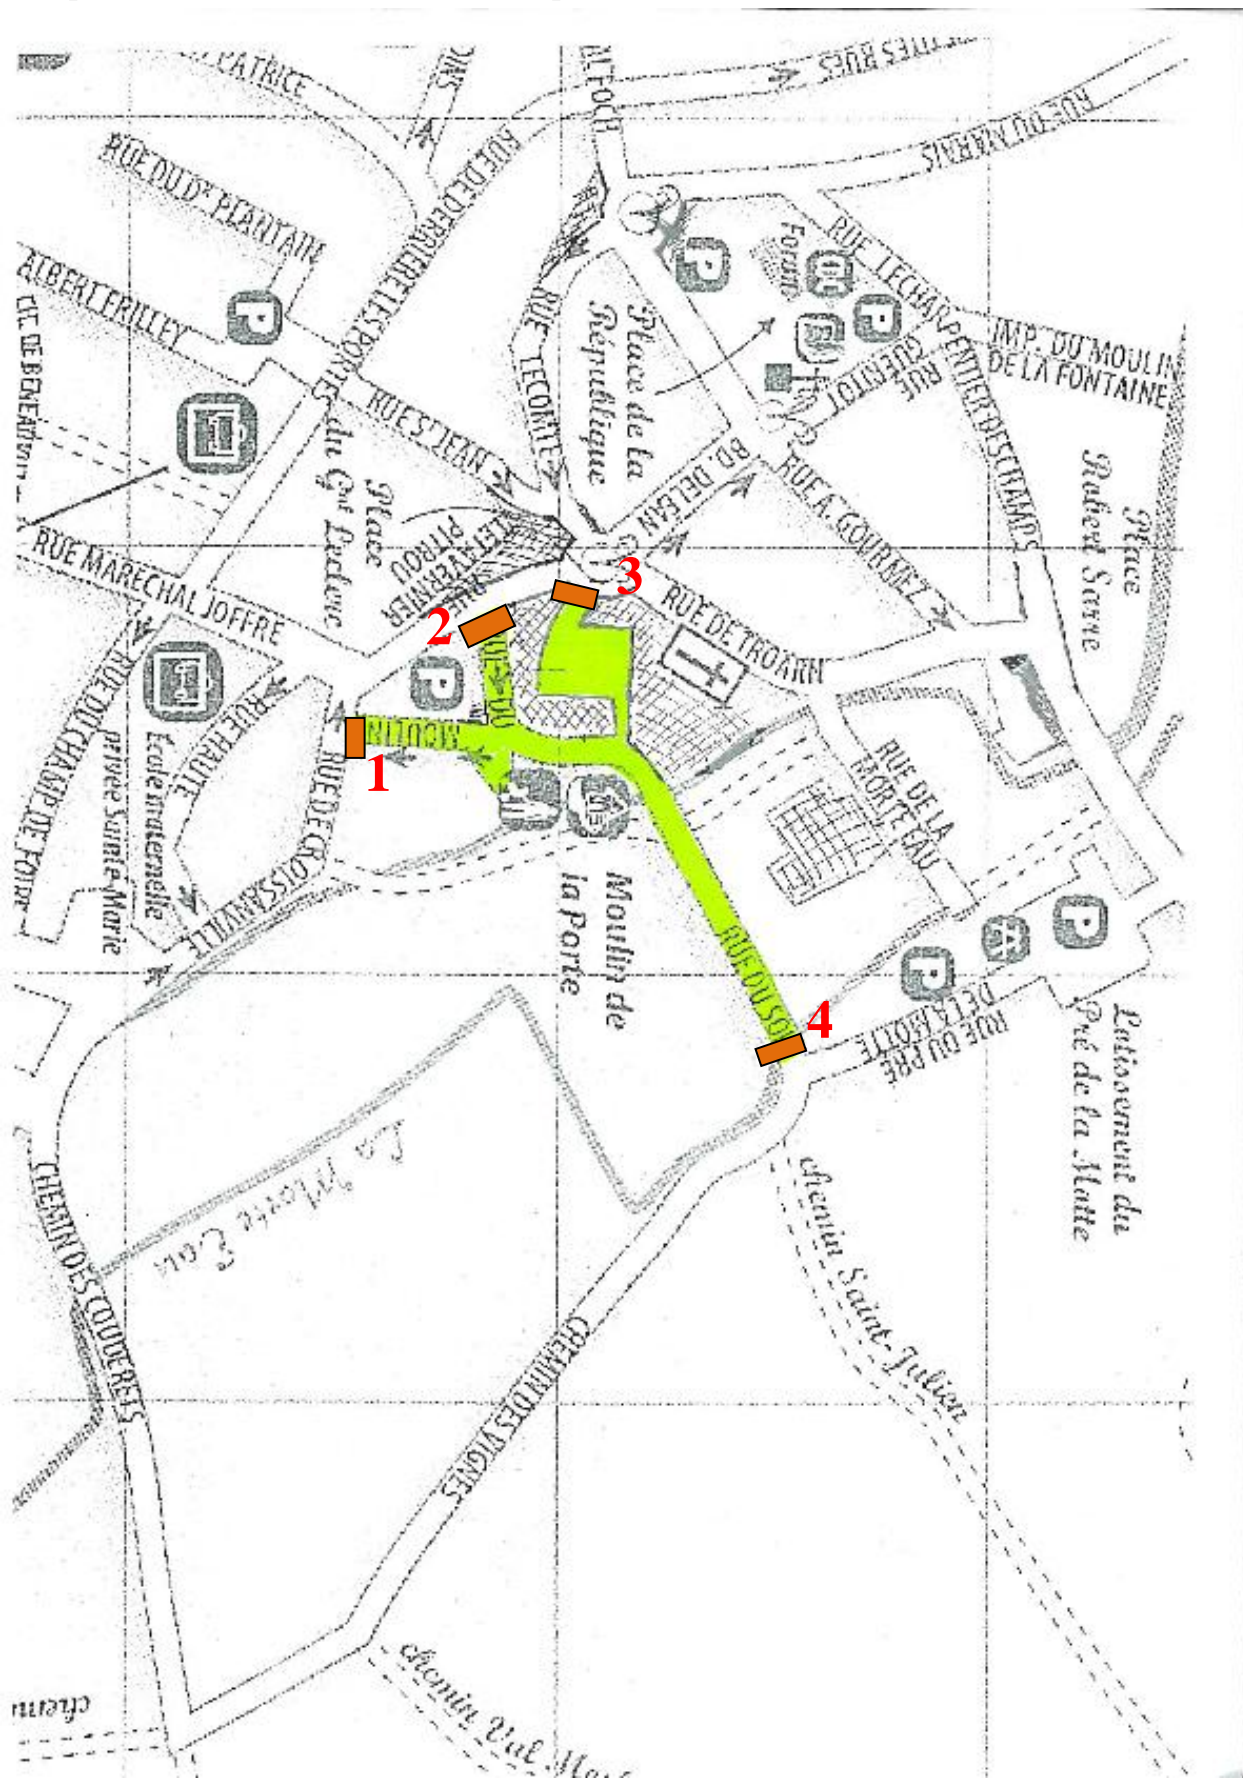

# MÉDIÉVALE - POINTS DE BLOCAGES

A) Emprise de la médiévale le VENDREDI à partir de 13h00 :

**B) Emprise de la médiévale le SAMEDI et DIMANCHE jusqu'à 20h00 :**